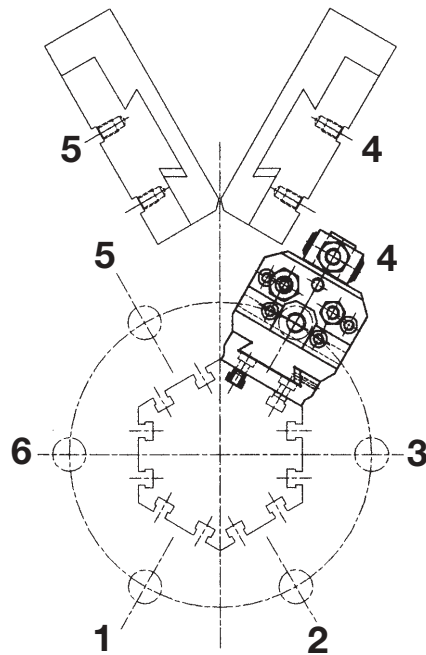

MACHINE TOOLS EQUIPMENTS

150.7

AUSDREHAPPARAT MIT VOREINSTELLMÖGLICHKEIT

D

CARRO PER RECESSI

I

CARRIAGE FOR RECESS

GB/USA

CHARIOT POUR NICHES

F

CARRO PARA CAVIDADES

S

GILDEMEISTER

ARTICOLO ARTICLE	MACCHINA MACHINE	UTENSILE TOOL
150.15.70	AS 20 - GS 20 - GM 20	10-12

A RICHIESTA ALTRE ATTREZZATURE/FURTHER EQUIPMENTS ON REQUEST

ARTICOLO ARTICLE	MACCHINA MACHINE	UTENSILE TOOL