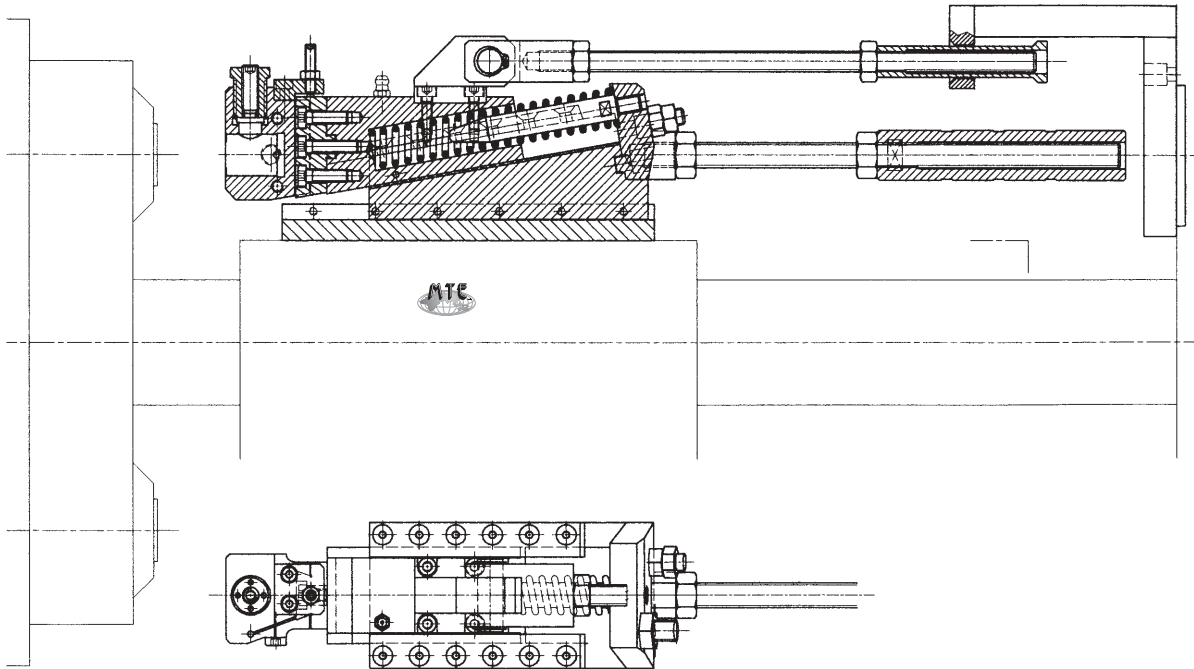

MACHINE TOOLS EQUIPMENTS

150.7

AUSDREHAPPARAT MIT VOREINSTELLMÖGLICHKEIT

D

CARRO PER RECESSI

I

CARRIAGE FOR RECESS

GB/USA

CHARIOT POUR NICHES

F

CARRO PARA CAVIDADES

S

GILDEMEISTER

ARTICOLO ARTICLE	MACCHINA MACHINE	UTENSILE TOOL
150.15.70	AS 20 - GS 20 - GM 20	10-12

A RICHIESTA ALTRE ATTREZZATURE/FURTHER EQUIPMENTS ON REQUEST

ARTICOLO ARTICLE	MACCHINA MACHINE	UTENSILE TOOL